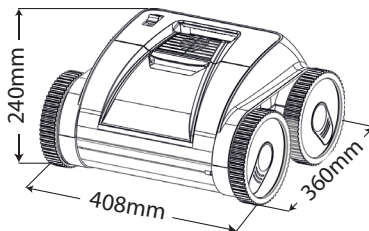

ROBOT ÉLECTRIQUE YZAKI SKIPPER

ELECTRIC ROBOT YZAKI SKIPPER
LIMPIAFONDO ELÉCTRICO YZAKI SKIPPER

C-11-213393

ARTICLE - Item - Artículo

Poids du robot : 8kg
Robot weight : 8kg
Peso del limpiafondo : 8kg

POUR QUELLE PISCINE ?

4 cleaning cycles
4 ciclos de limpieza

Puissance : 65 W

Wattage : 65 W
Potencia : 65 W

Voltage max. de charge : 12.6 V

Max. charging voltage : 12.6 V
Voltaje máximo cargando : 12.6 V